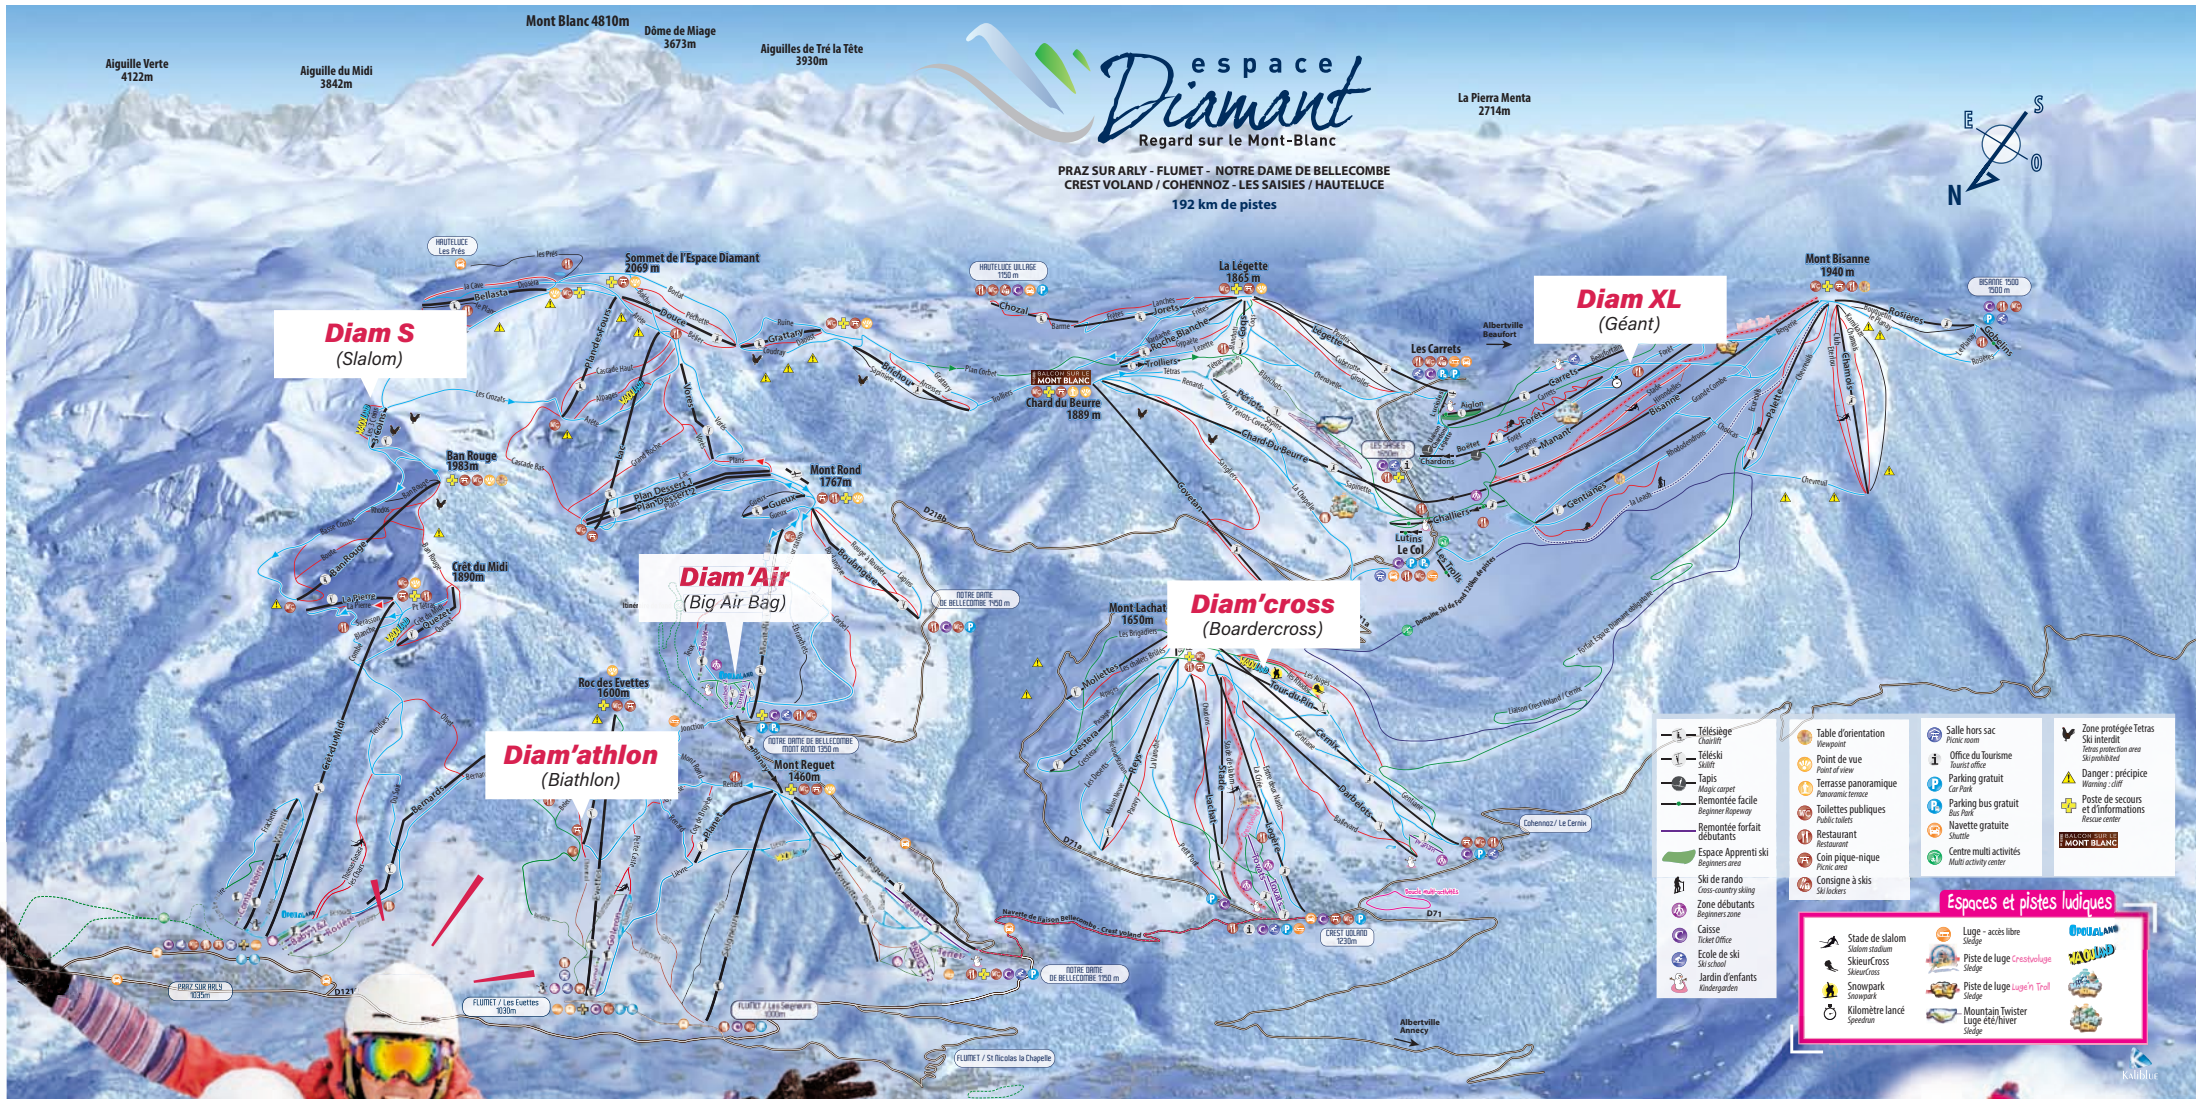

espace
Diamant
Regard sur le Mont-Blanc

Diam S
(Slalom)

Diam'Air
(Big Air Bag)

Diam'athlon
(Biathlon)

Diam'cross
(Boardercross)

Diam XL
(Géant)

- Télésiège
- Téléski
- Tapis
- Remontée facile
- Remontée forfait
- Espace Apprenti ski
- Ski de rando
- Zone débutants
- Caisse
- Ecole de ski
- Jardin d'enfants
- Table d'orientation
- Point de vue
- Terrasse panoramique
- Toilettes publiques
- Restaurant
- Coin pique-nique
- Consigne à skis
- Salle hors sac
- Office du Tourisme
- Parking gratuit
- Parking bus gratuit
- Navette gratuite
- Centre multi activités
- Zone protégée Tetras
- Danger: précipice
- Poste de secours
- Bascion d'Info

- Diam'athlon** - Au départ du téléski du Lac
- Diam S** - Par le télésiège de Ban Rouge
- Diam'Air** - Au départ du télésiège de Mont Rond
- Diam XL** - Par les télésièges de Manant ou de Bisanne
- Diam cross** - Par le téléski Tour du Pin

DIAMANT CUP CHALLENGE GLISSE

16
JANVIER
2022

PROGRAMME

9h Ouverture des épreuves

En continu jusqu'à 15h30

Station	Votre épreuves	Où ?	L'accès ?
Flumet	Diam'athlon (biathlon)	Au départ du télésiège du Lac	
Praz sur Arly	Diam S (slalom)	Piste des 3 coins	Télésiège de Ban Rouge
ND de Bellecombe	Diam'Air (Big Air Bag)	Au départ du télésiège de Mont Rond	
Les Saisies	Diam XL (Géant)	Piste des Hirondelles Stade de Slalom	Télésiège du Manant ou de Bisanne
Crest-Voland Cohennoz	Diam cross (Boarder-cross)	Tour du Pin	Télésiège du Tour du Pin

La dernière épreuve est celle de votre station de départ.

Attention à ne pas rater la dernière remontée pour retourner sur votre versant !

17h30

Remise des récompenses (ou 18h selon le site d'accueil)

> **Un classement par station** (toutes épreuves confondues)
les récompenses seront remises aux 3 meilleures équipes